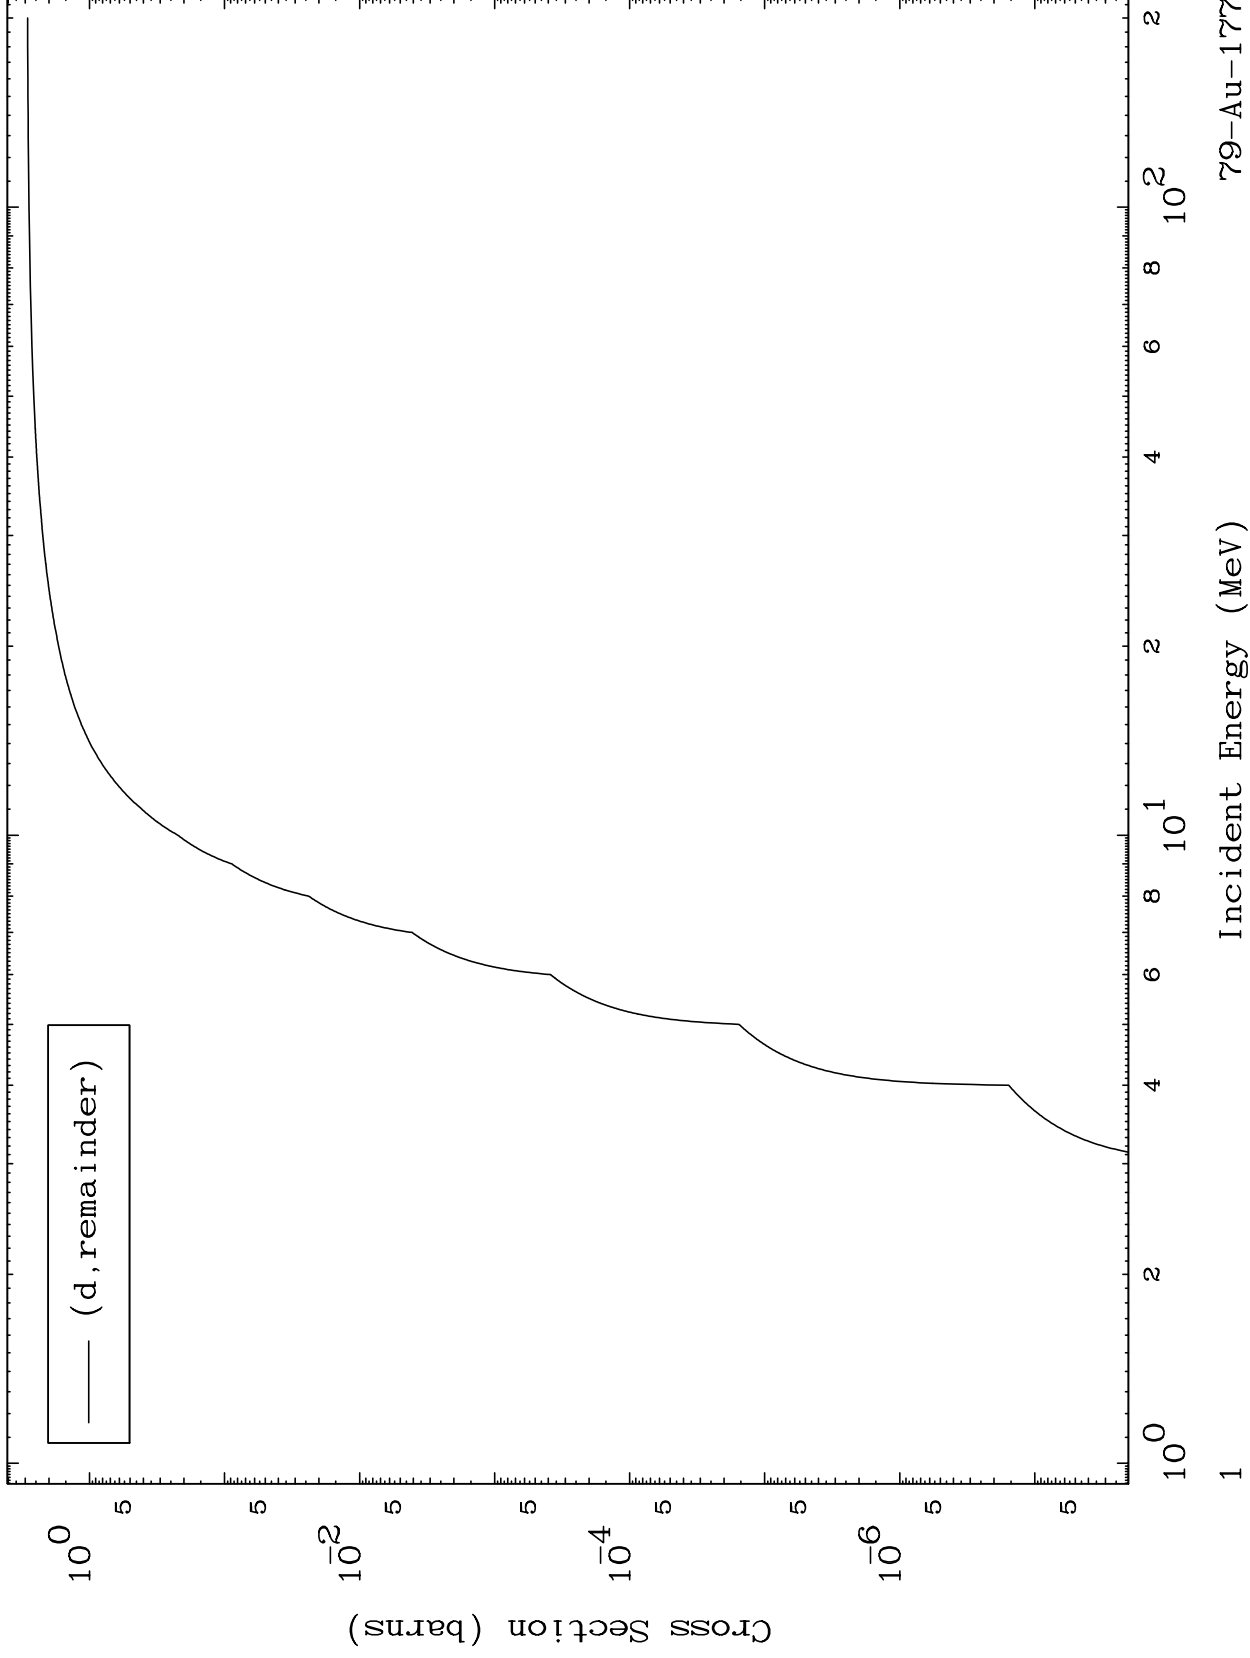

Press Mouse Button to Start

MAT 7865

Deuteron Major
0 Kelvin Cross Sections

79-Au-177

79-Au-177