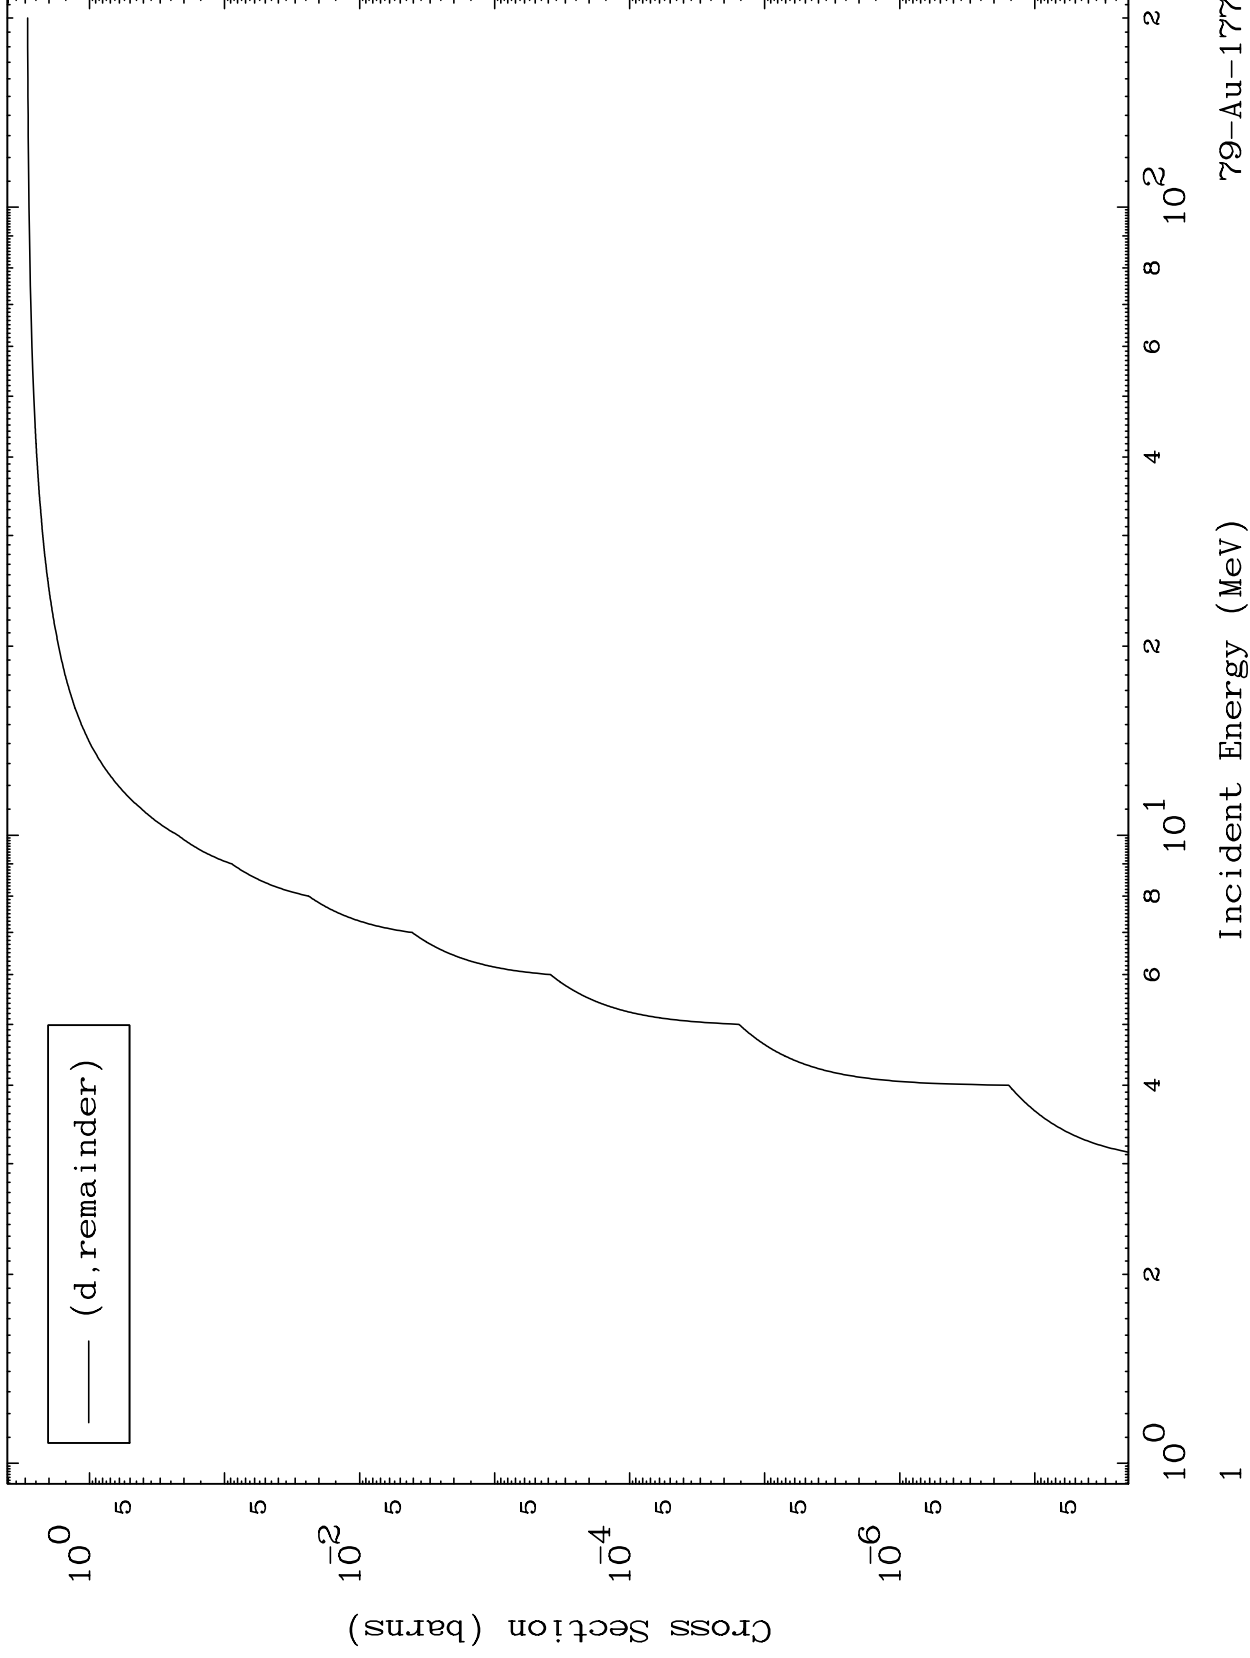

Press Mouse Button to Start

MAT 7866

Deuteron Major
0 Kelvin Cross Sections

79-Au-177

79-Au-177