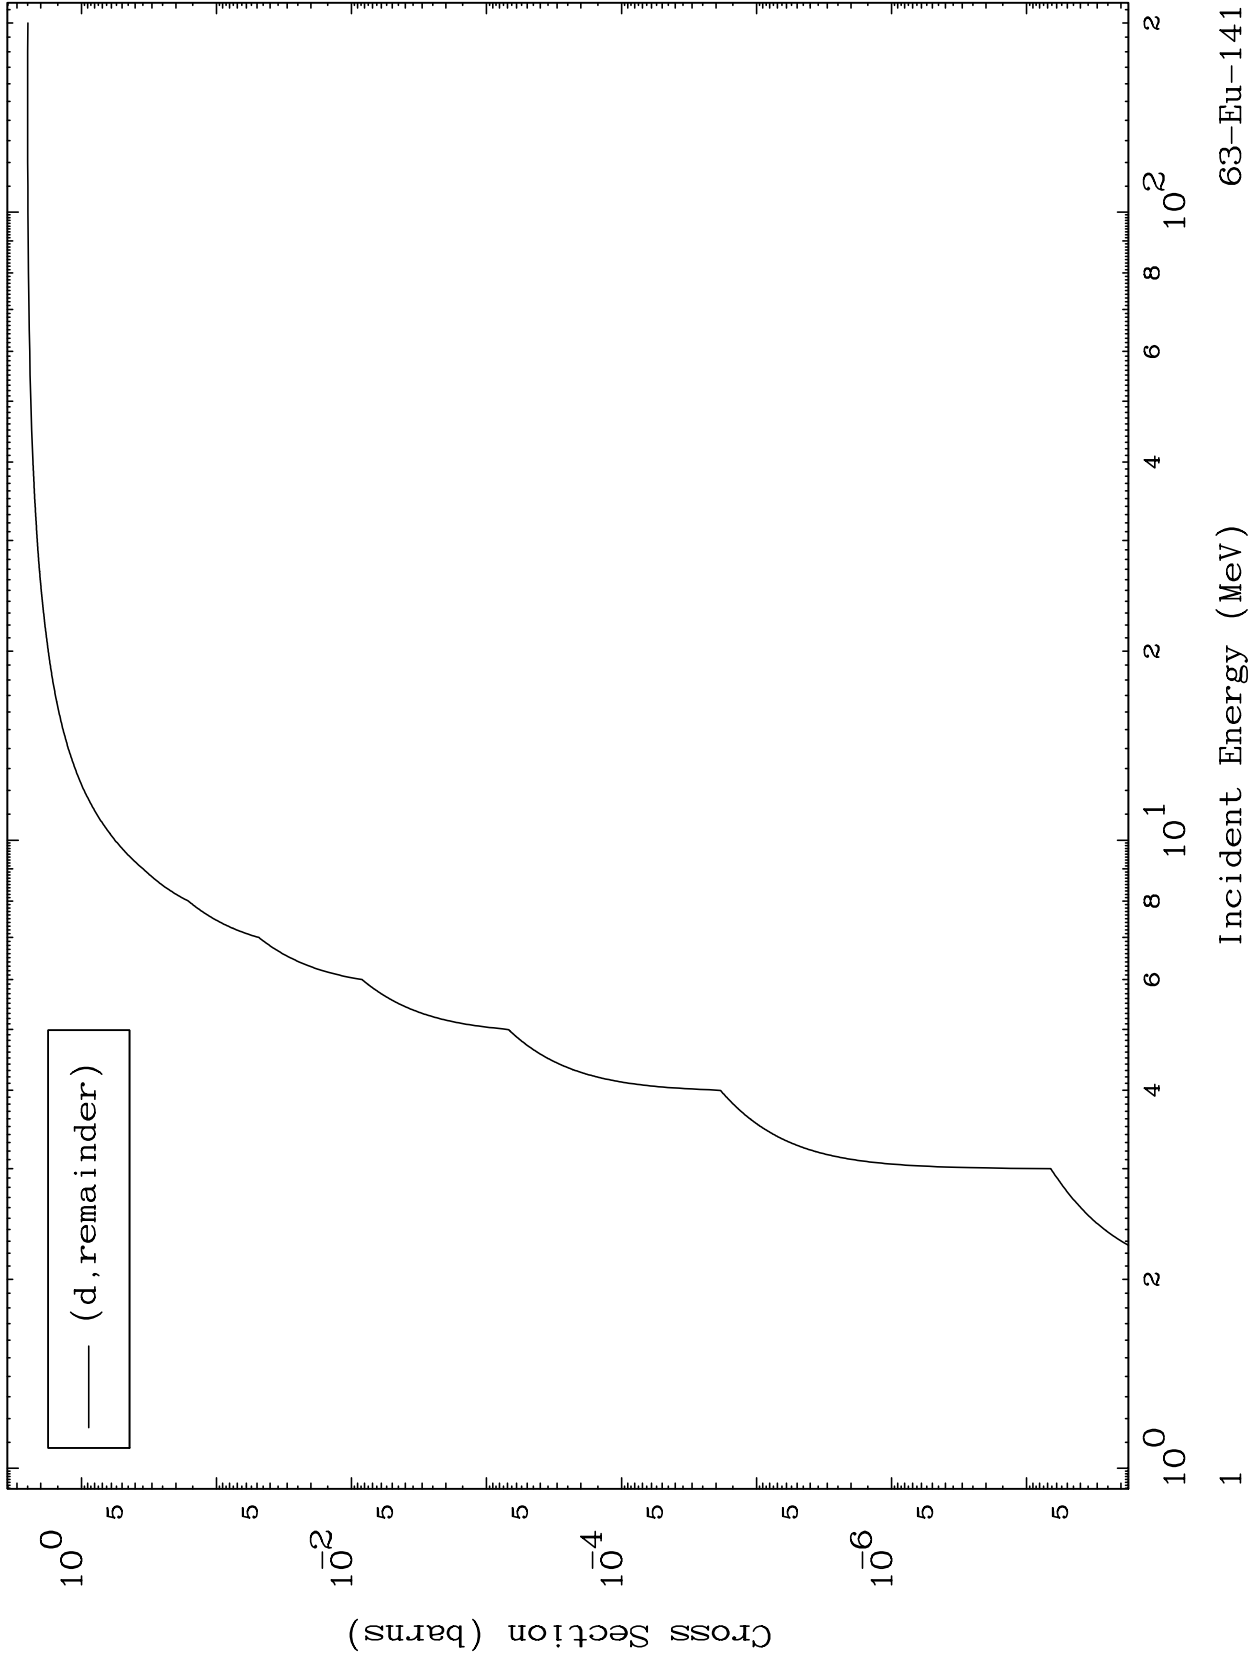

Press Mouse Button to Start

MAT 6296

Deuteron Major
0 Kelvin Cross Sections

63-Eu-141

63-Eu-141