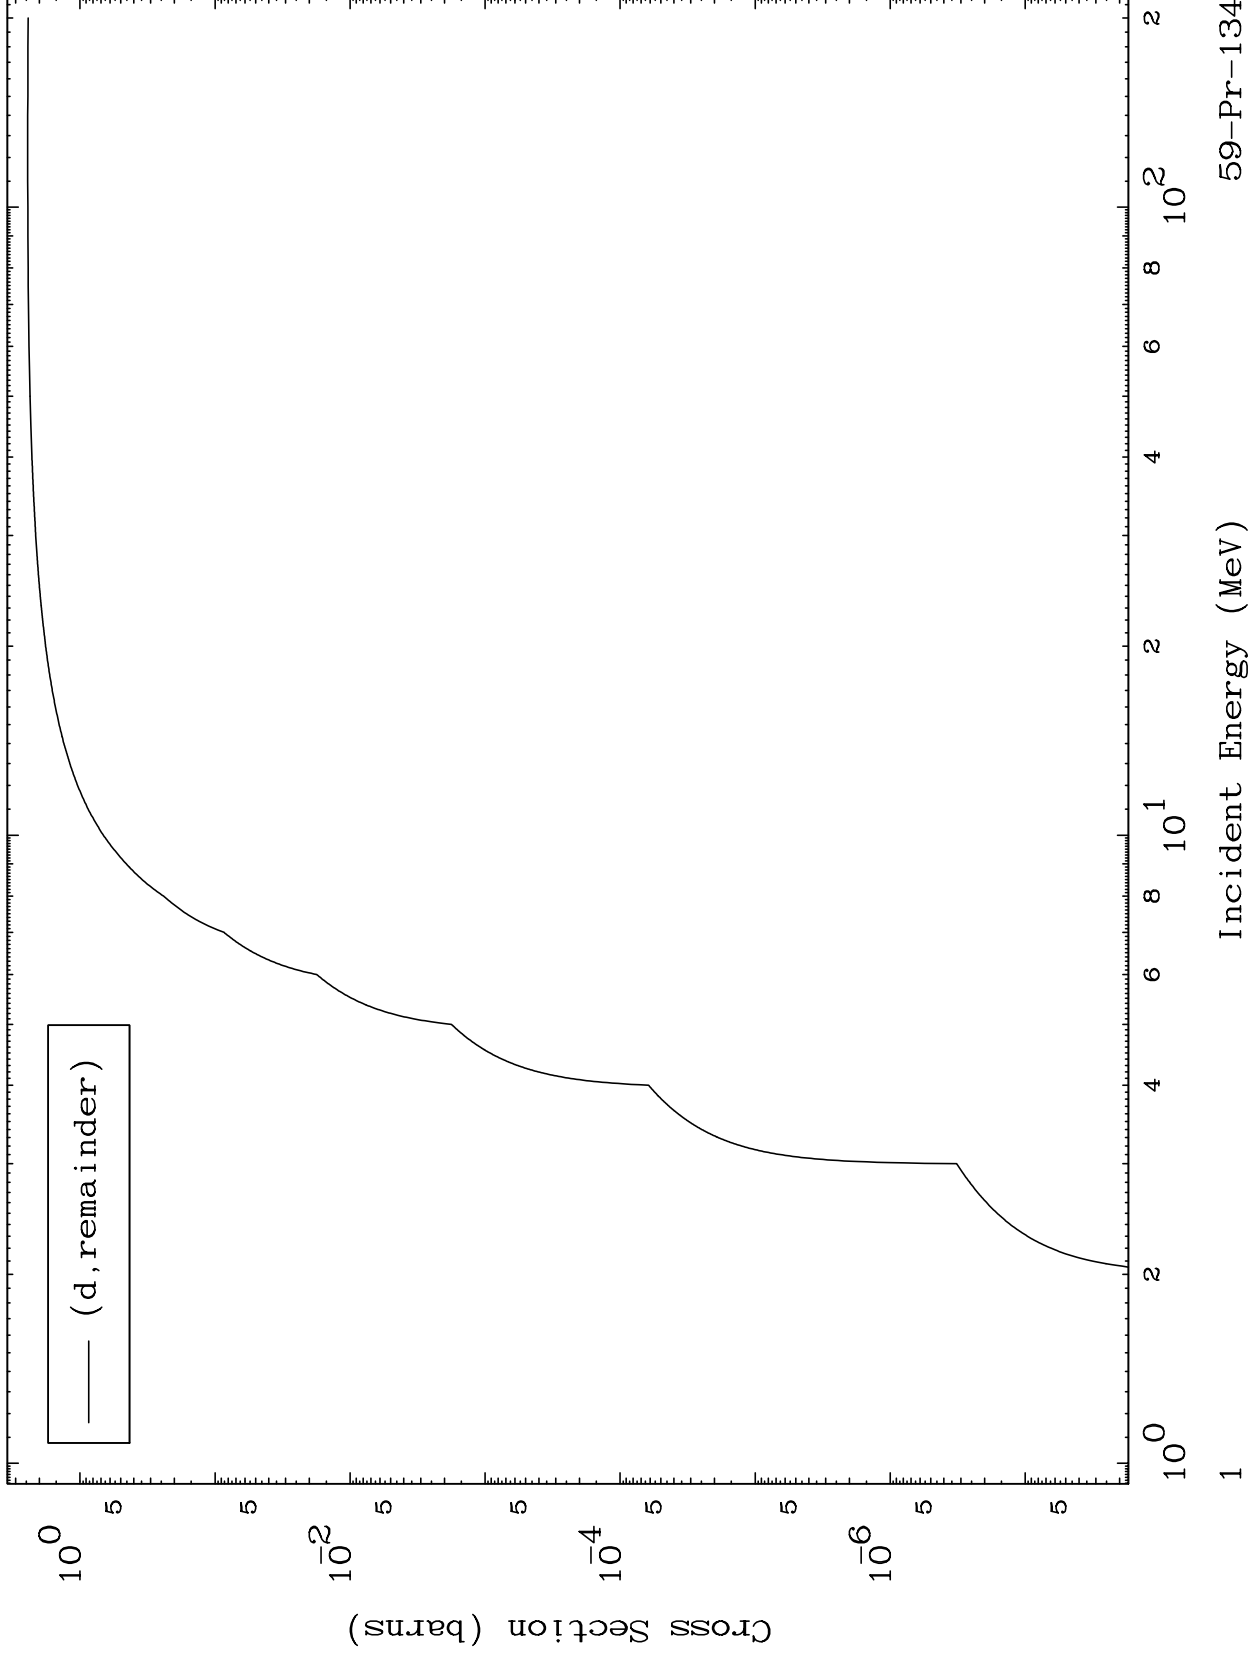

Press Mouse Button to Start

MAT 5904

Deuteron Major
0 Kelvin Cross Sections

59-Pr-134

59-Pr-134