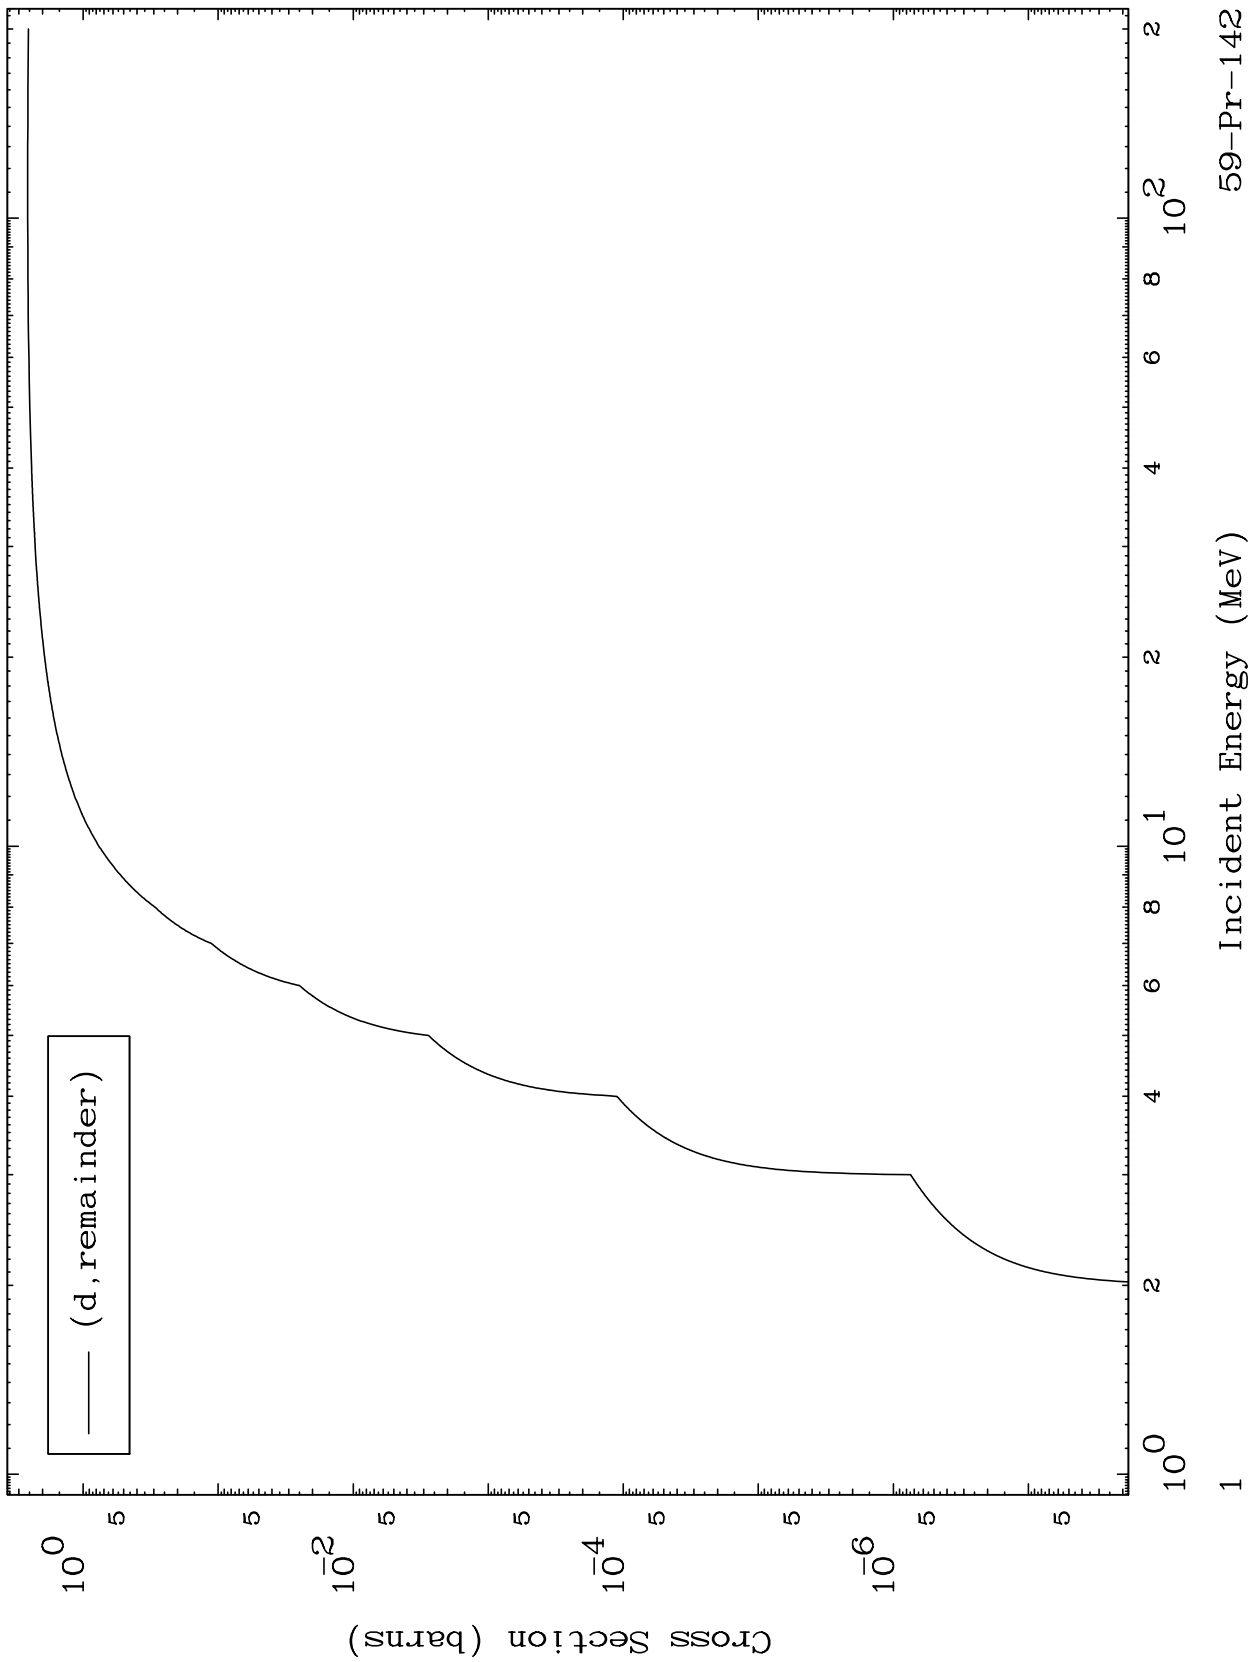

Press Mouse Button to Start

MAT 5929

Deuteron Major
0 Kelvin Cross Sections

59-Pr-142

59-Pr-142