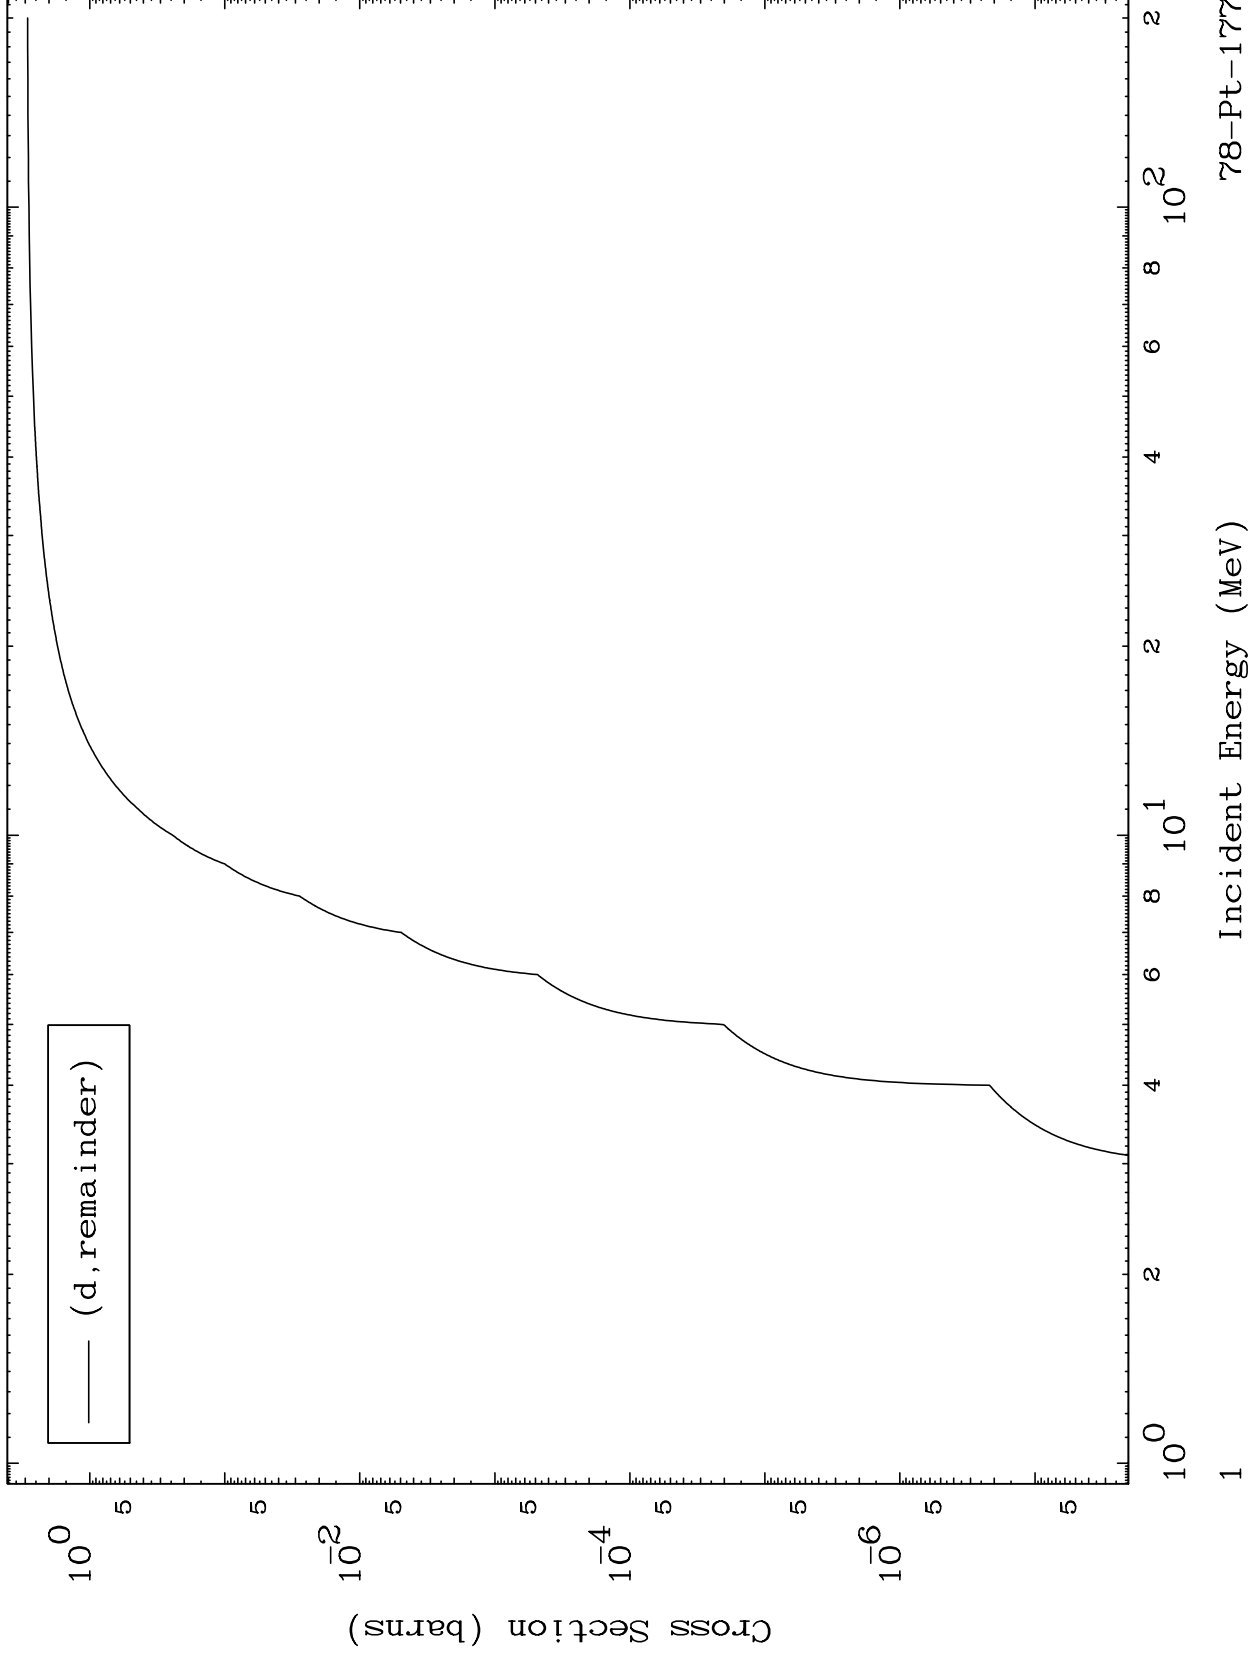

Press Mouse Button to Start

MAT 7786

Deuteron Major  
0 Kelvin Cross Sections

78-Pt-177

78-Pt-177