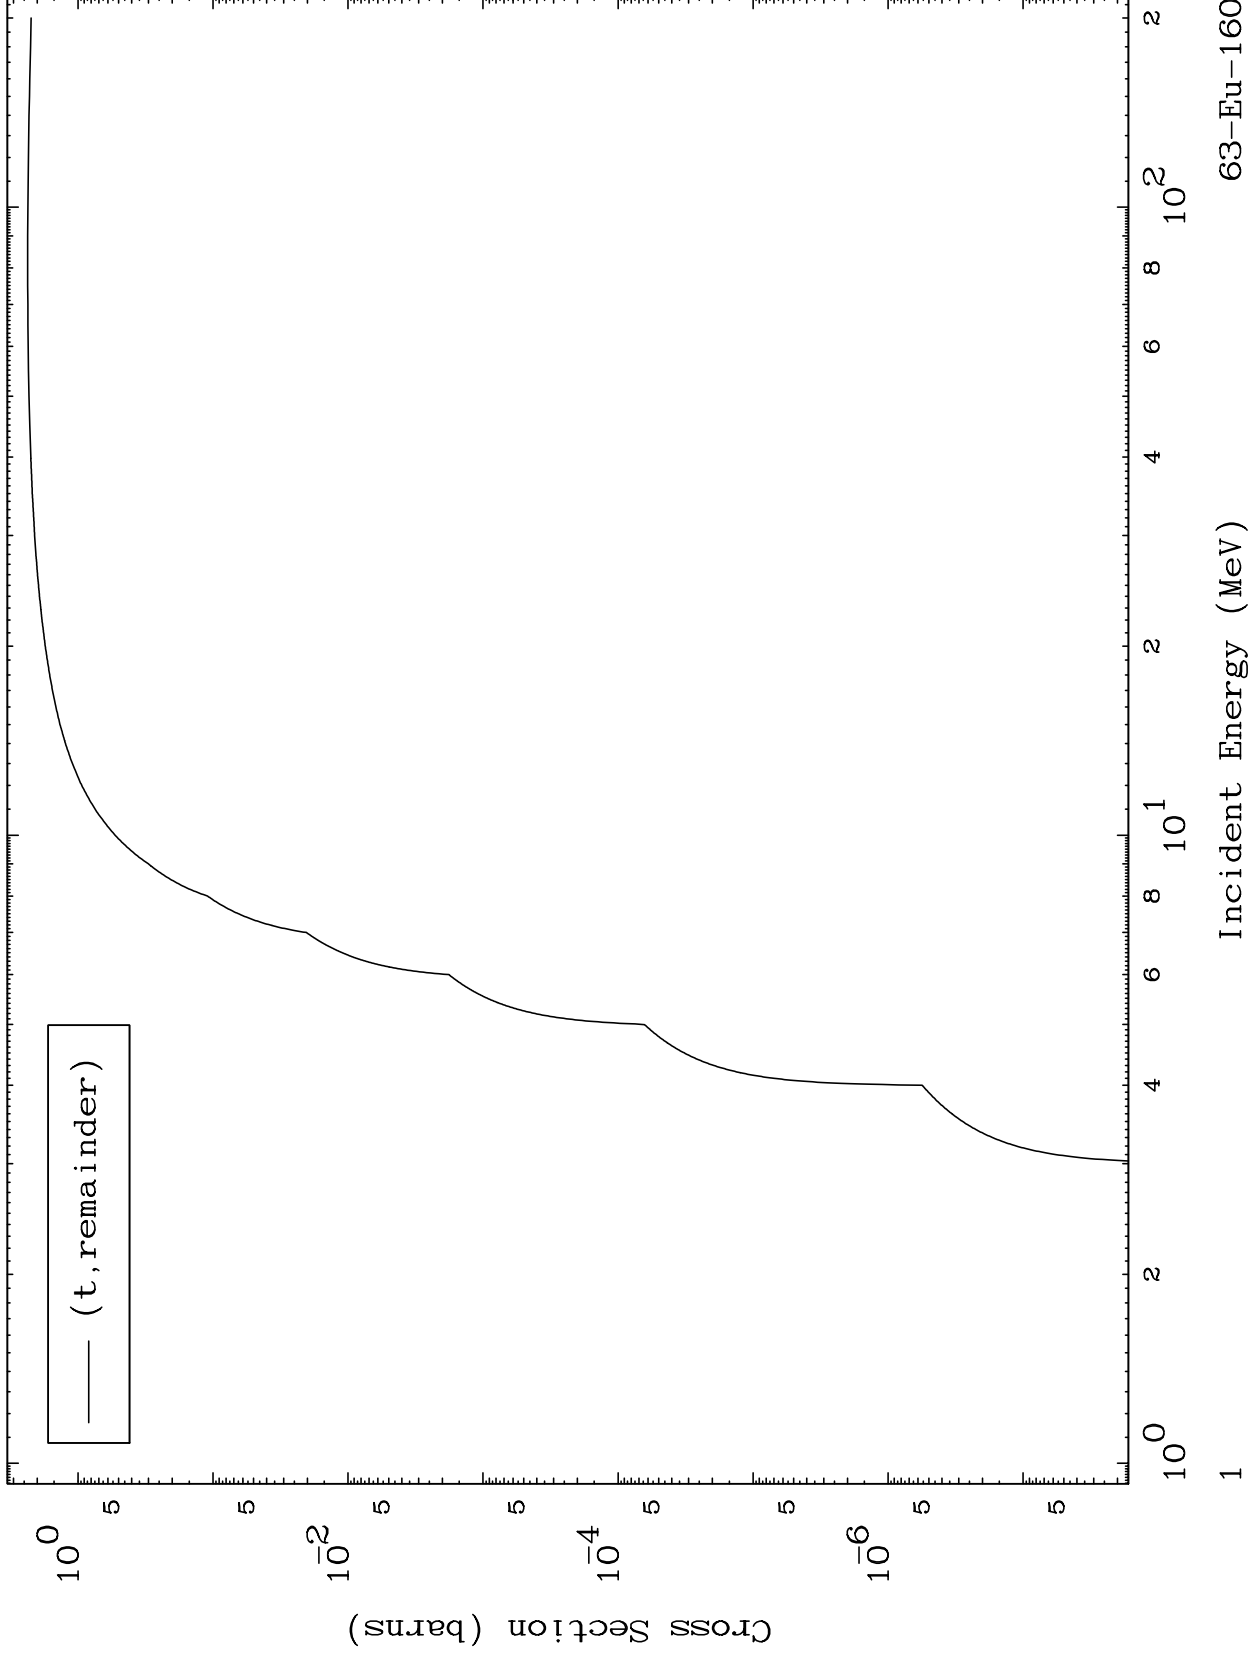

Press Mouse Button to Start

MAT 6352

Triton Major
0 Kelvin Cross Sections

63-Eu-160

63-Eu-160