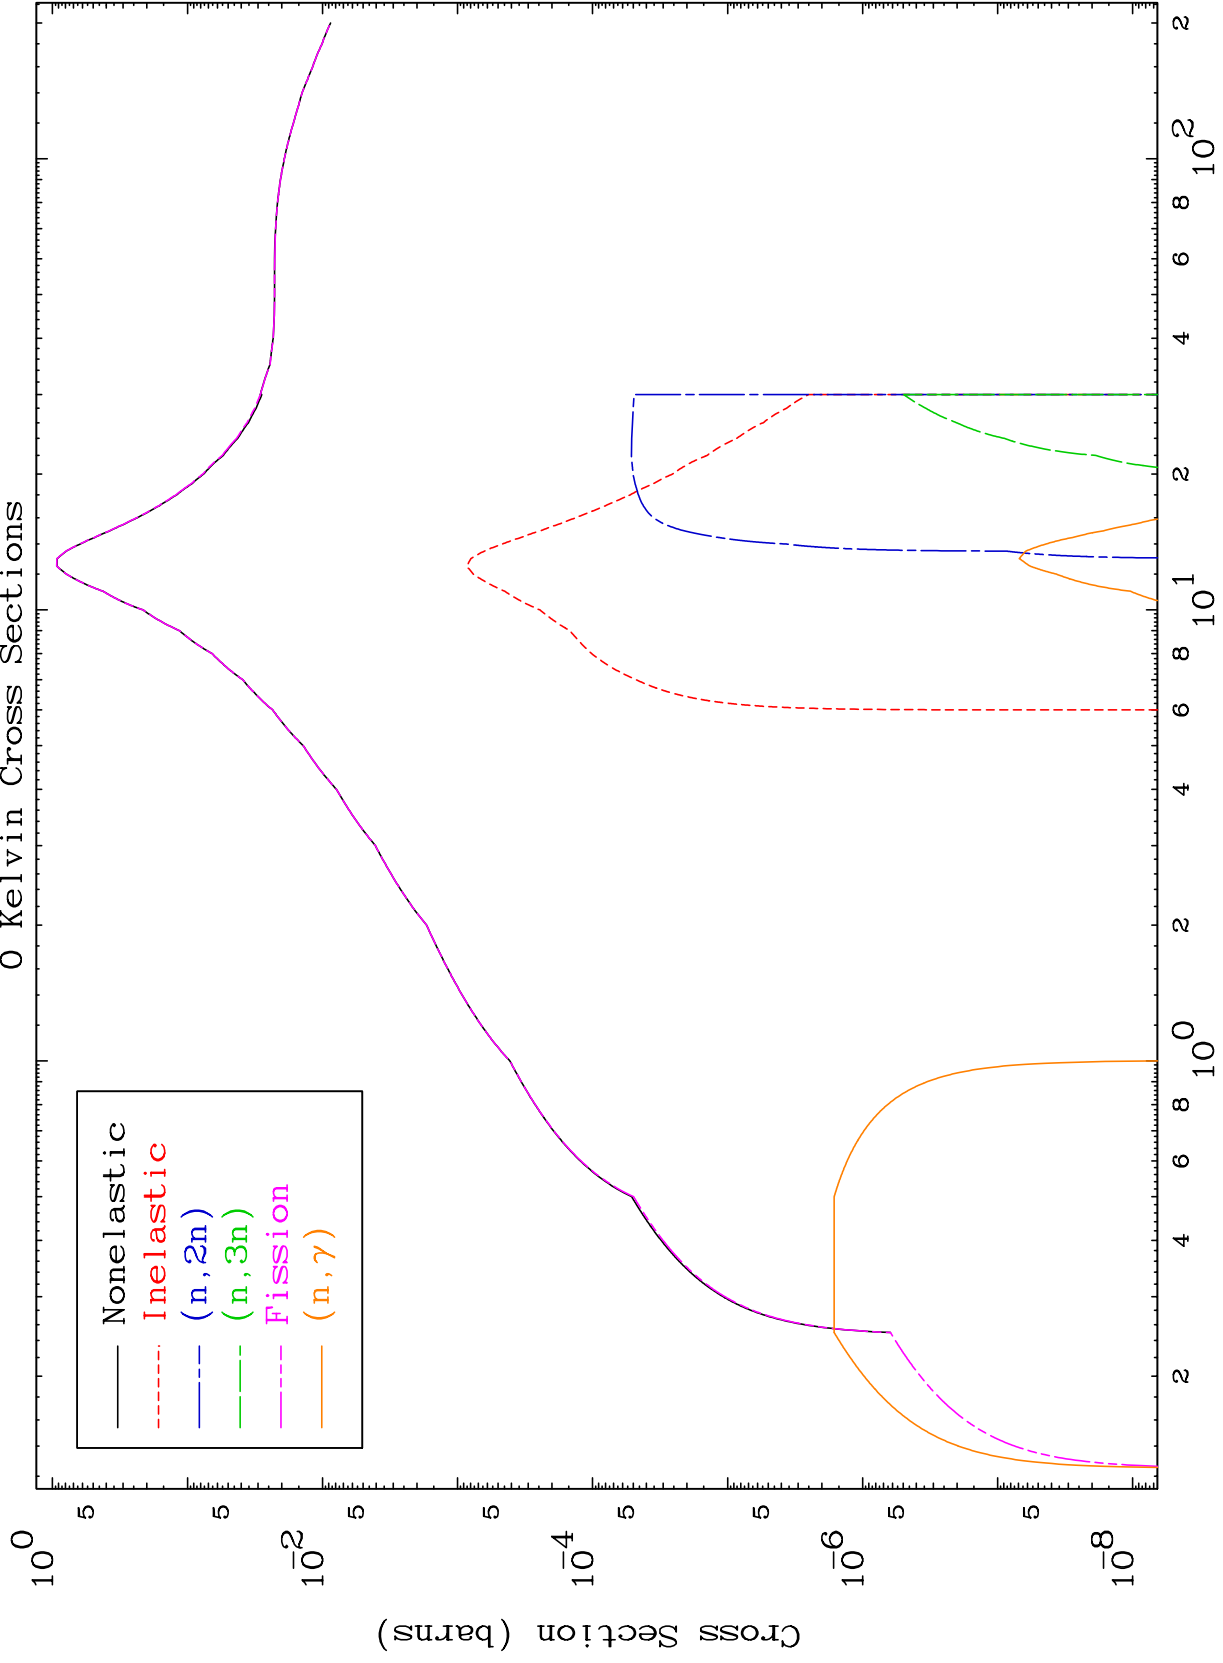

Web: [redcullen1.net/HOMEPAGE.NEW](http://redcullen1.net/HOMEPAGE.NEW)

Press Mouse Button to Start

( $\gamma, n'$ ) Levels  
0 Kelvin Cross Sections