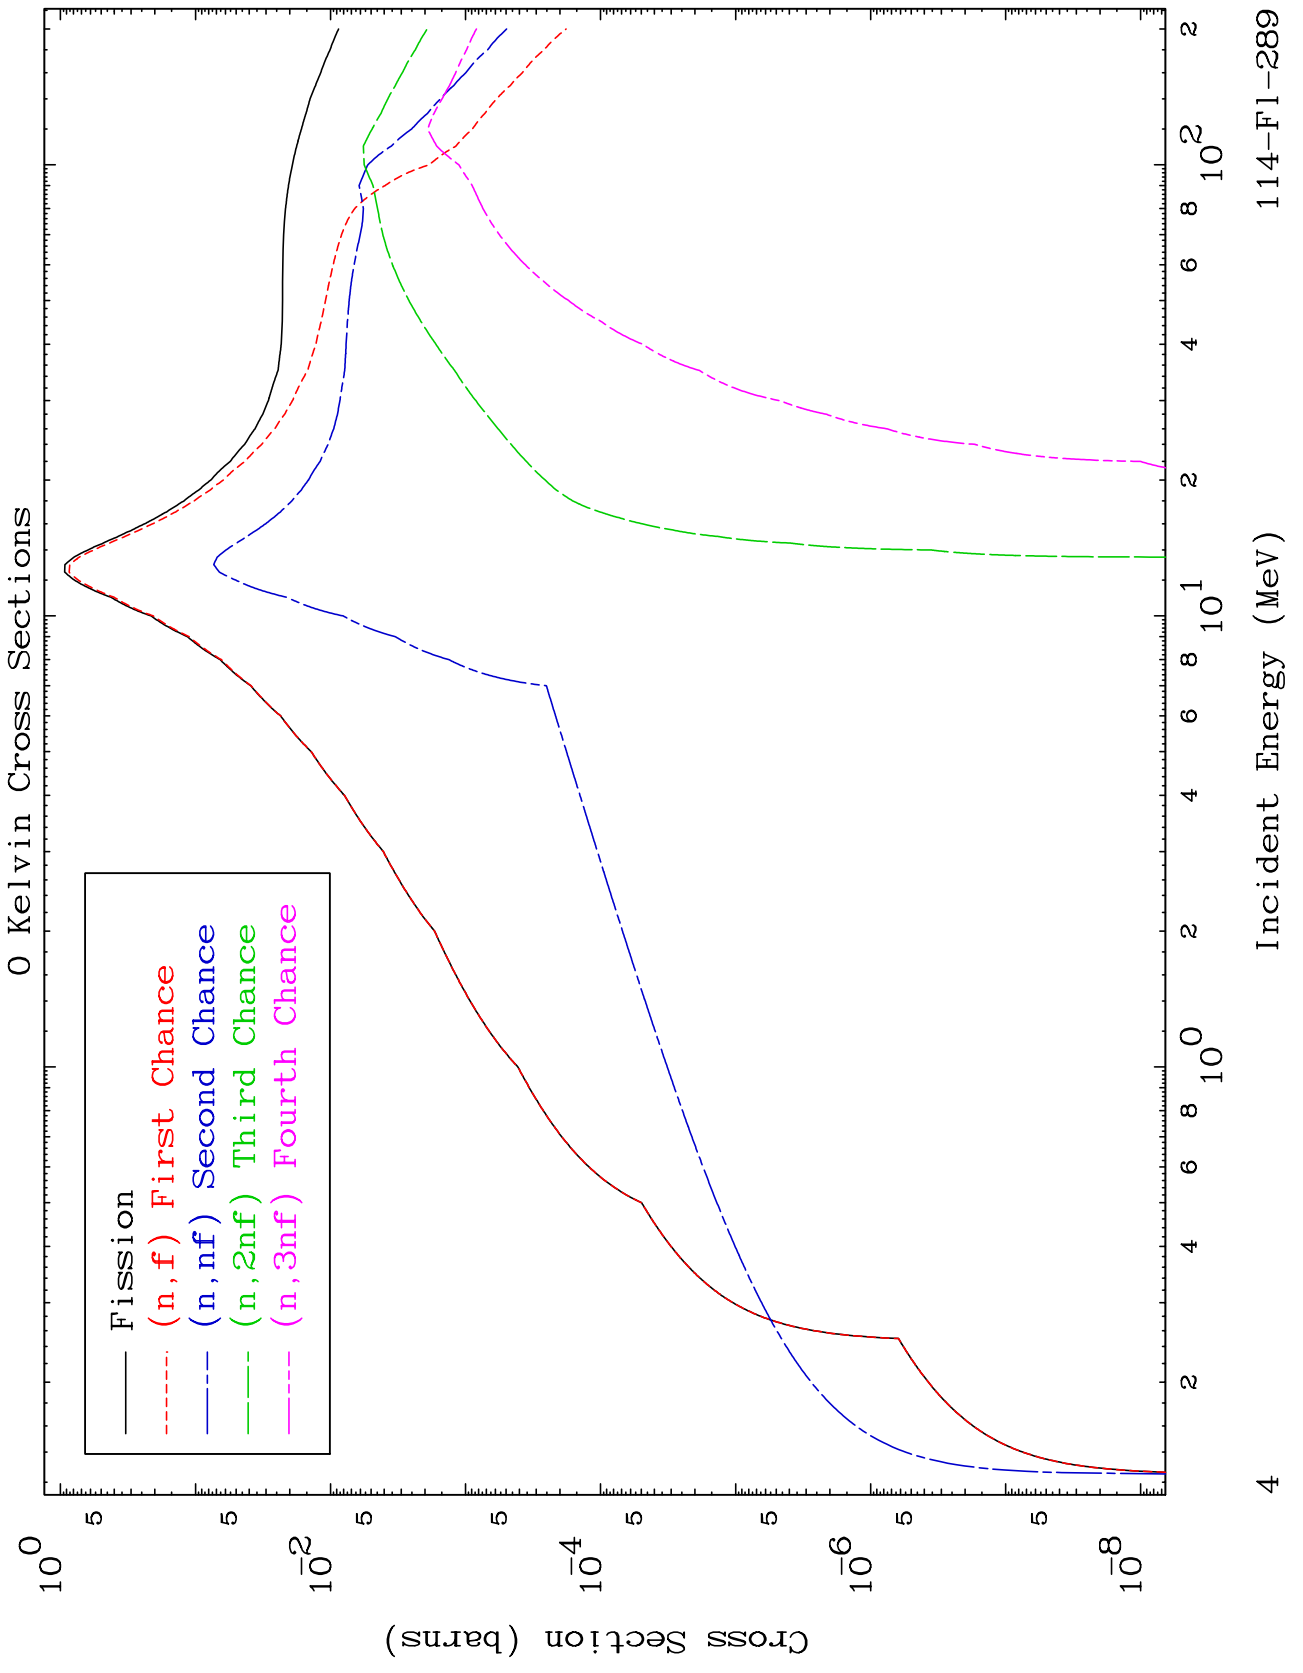

Web: [redcullen1.net/HOMEPAGE.NEW](http://redcullen1.net/HOMEPAGE.NEW)

Press Mouse Button to Start

( $\gamma, n'$ ) Levels  
0 Kelvin Cross Sections