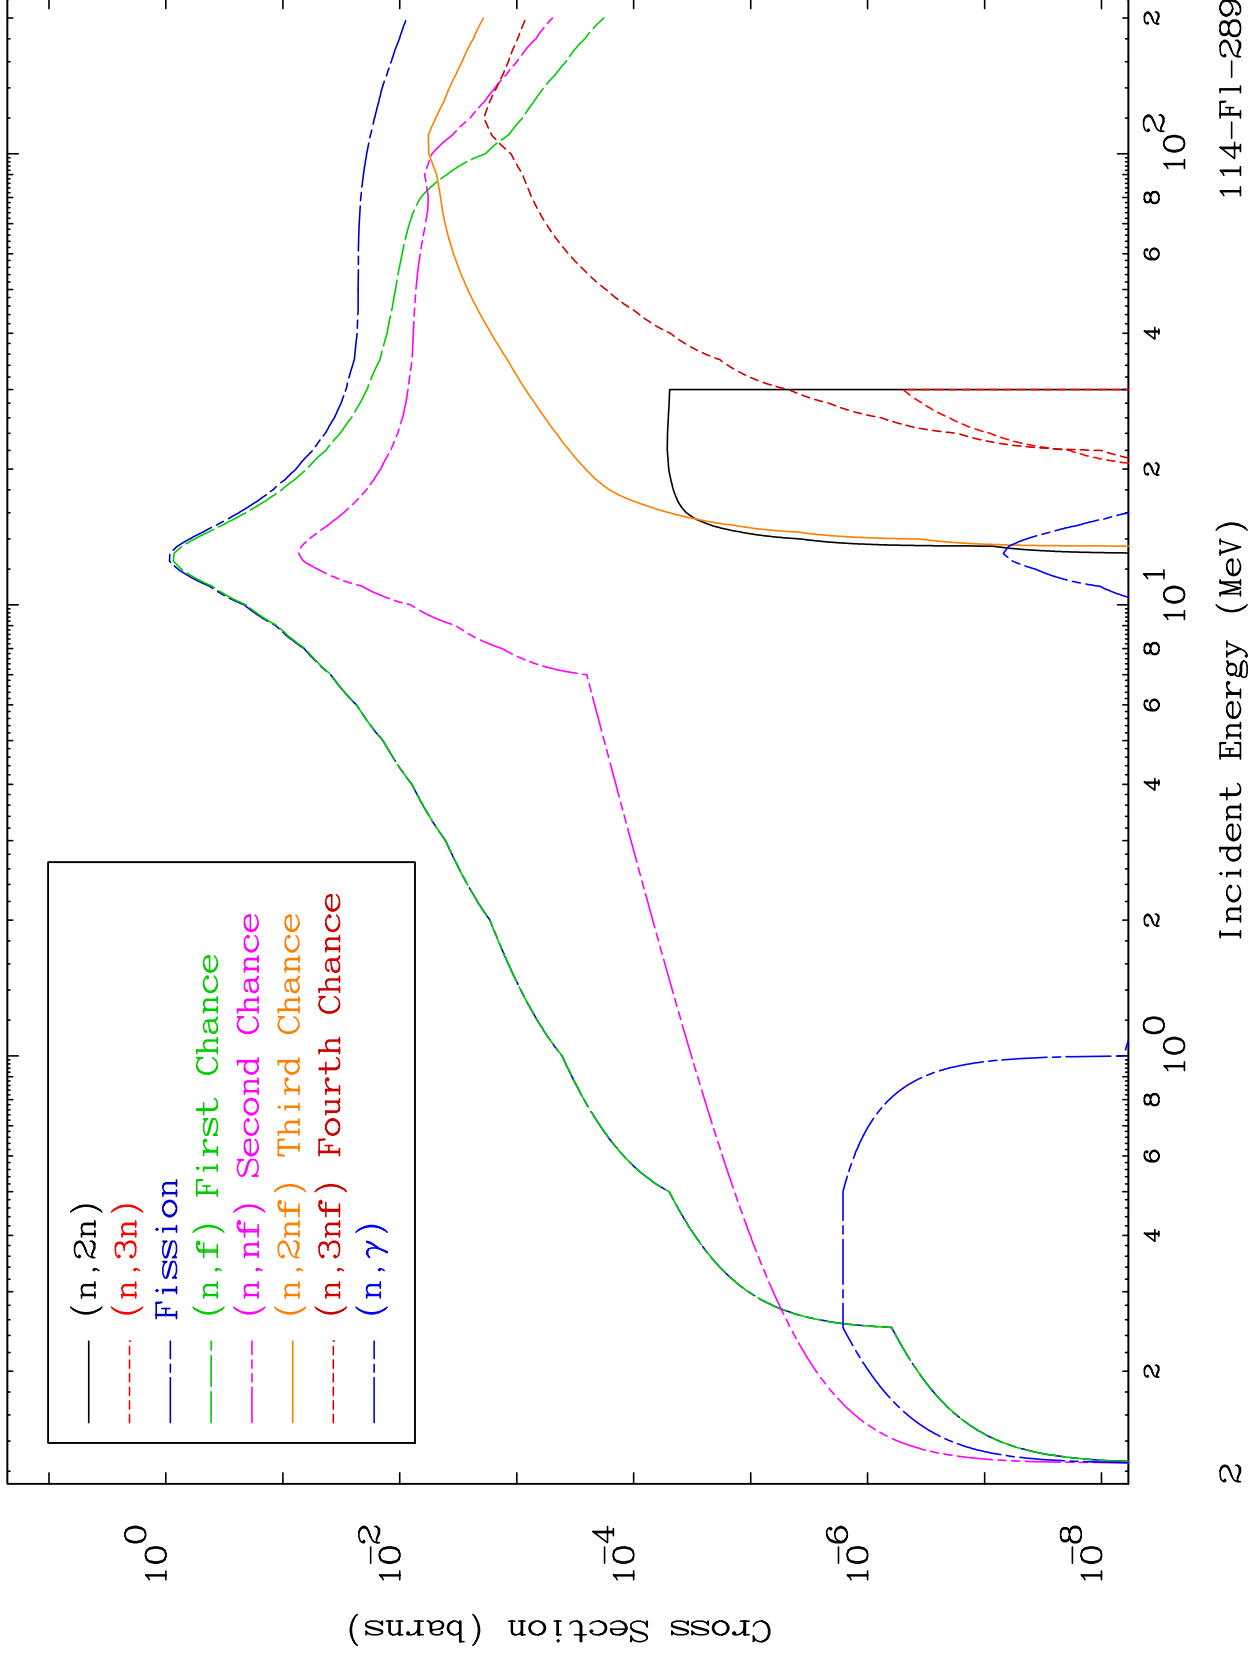

Web: [redcullen1.net/HOMEPAGE.NEW](http://redcullen1.net/HOMEPAGE.NEW)

Press Mouse Button to Start

( $\gamma, n'$ ) Levels  
0 Kelvin Cross Sections