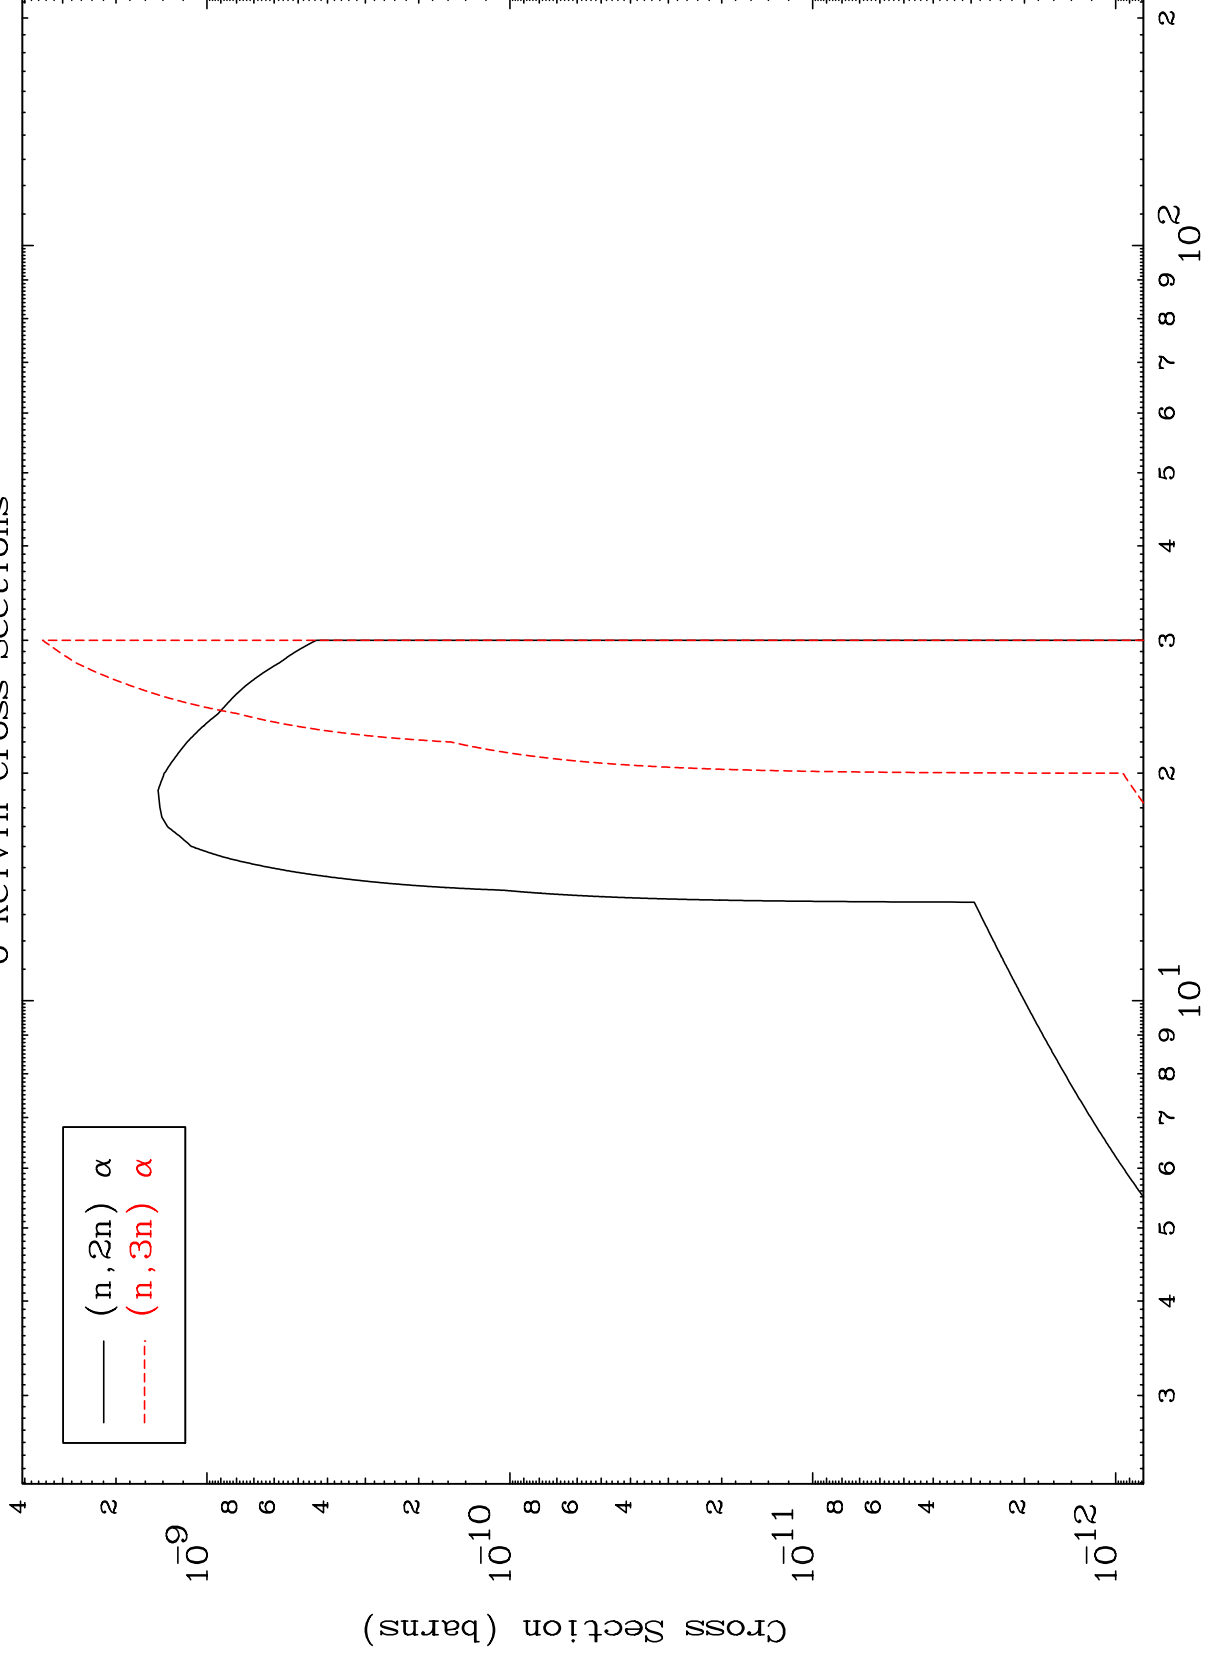

Web: [redcullen1.net/HOMEPAGE.NEW](http://redcullen1.net/HOMEPAGE.NEW)

Press Mouse Button to Start

( $\gamma, n'$ ) Levels  
0 Kelvin Cross Sections